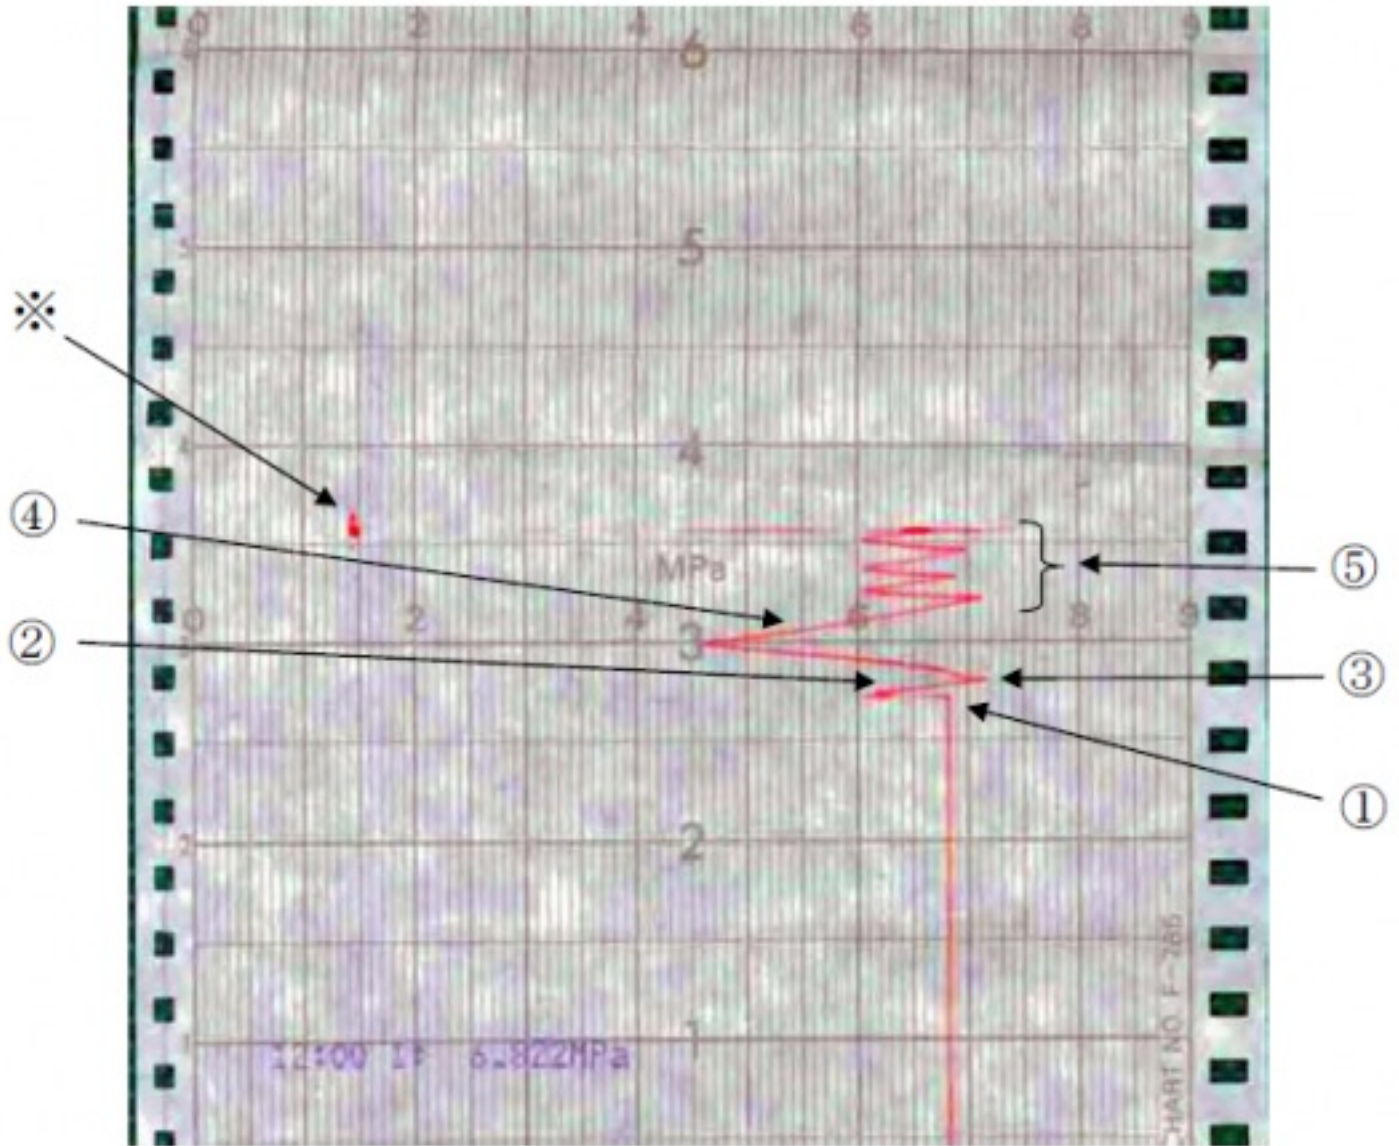

【1号機 原子炉压力】

| | | |
|-----------|--|-------|
| PR-640-30 | | |
| No. 1 | | 原子炉压力 |